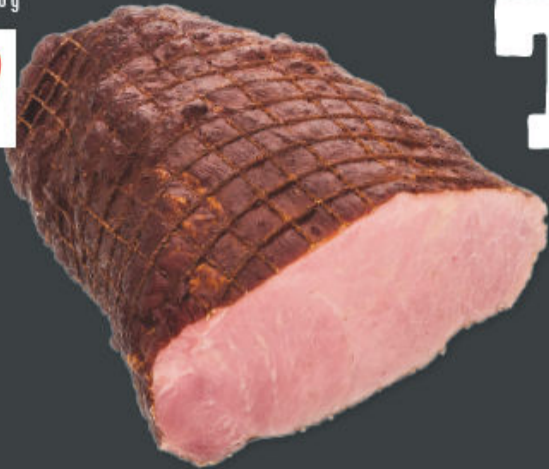

Original **POLNISCHER KESSELSCHINKEN**
geräuchert, mit Lorbeerblatt
und Zimtnote, je 100 g

1.79

Gegrilltes
HÄHNCHEN-BRUSTFILET
je 100 g

1.79