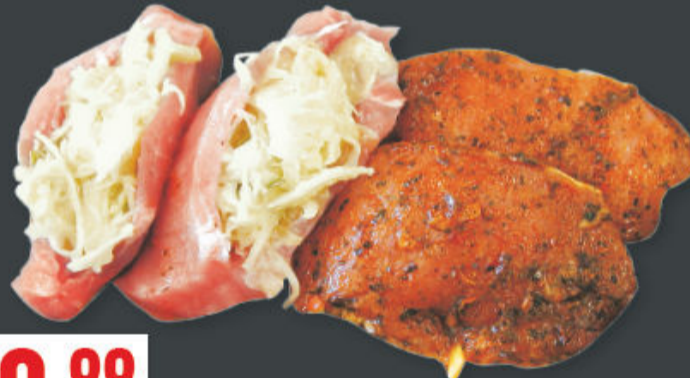

**1.29**

**0.79** GRILLRIPPEN  
vom Schwein, versch. mariniert,  
je 100 g

**0.99** GRILLTASCHEN „Satoniki“  
aus dem Schweinerücken, gefüllt mit Krautsalat und Zaziki,  
mit Zwiebel Knoblauch Marinade, je 100 g