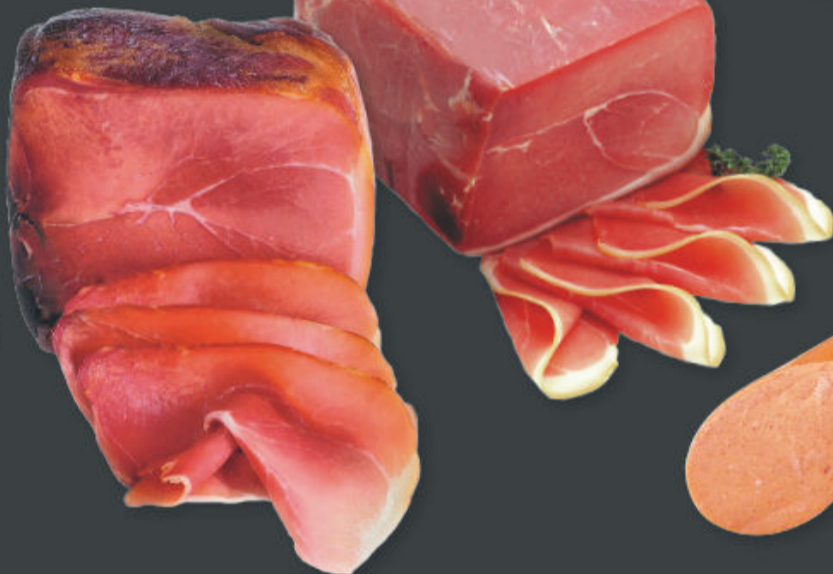

ABRAHAM
Das Fleischgeschäft

Original ARDENNER
KERNSCHINKEN
geräuchert oder
luftgetrocknet,
je 100 g

2.29