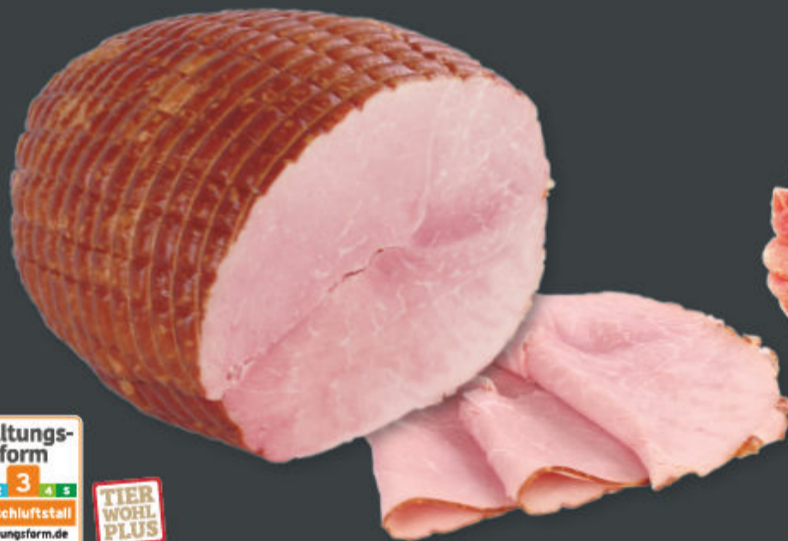

**RASTING**

**HONIGSCHINKEN**  
je 100 g

**1.89**

Haltungs-  
form  
1 2 3 4 5  
Frischlufstall  
haltungform.de

**TIER  
WOHL  
PLUS**

**RASTING**

**KOTTENFORSTER  
ROLLSCHINKEN**  
geräuchert, herzhaft  
im Geschmack, je 100 g