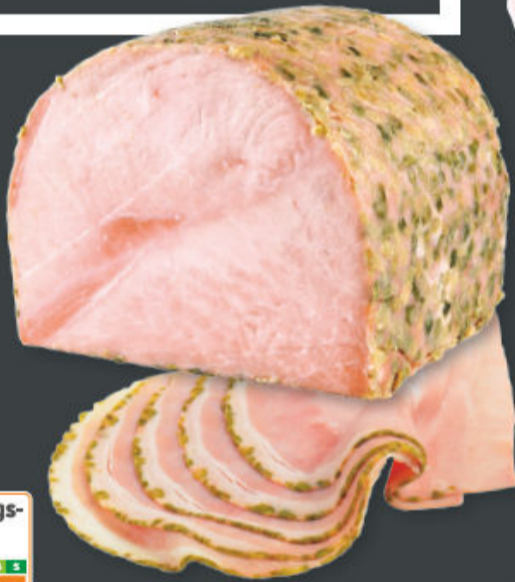

Original **ITALIENISCHE
MORTADELLA** „Modena“
je 100 g

1.49