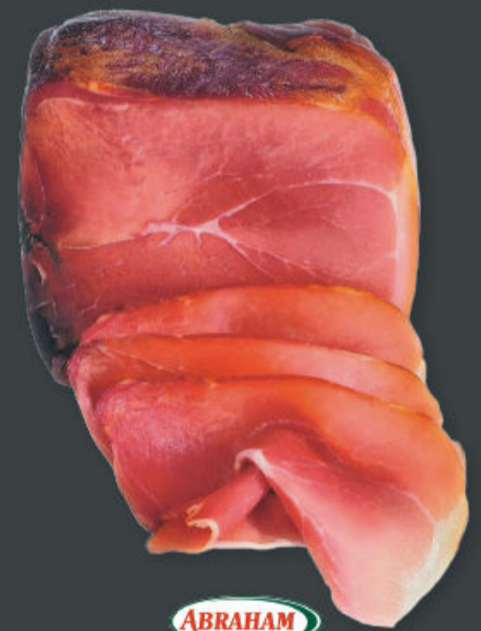

ABRAHAM

Original ARDENNER
KERNSCHINKEN
geräuchert oder luftgetrocknet,
je 100 g

2.29